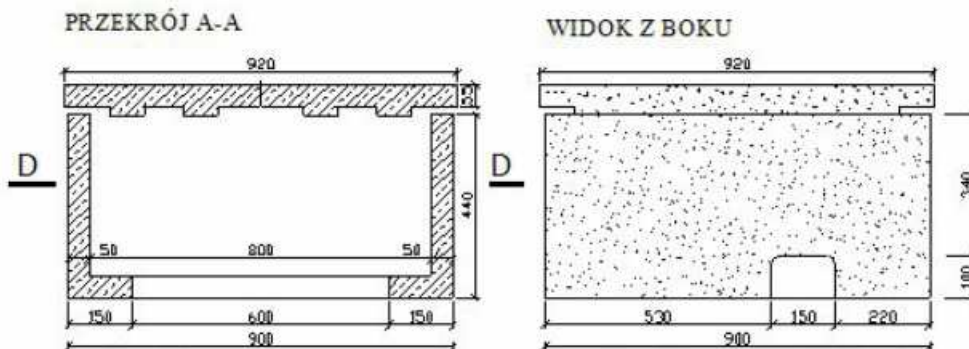

Instalacje

SKŁADY „KROPELEK”

SKŁADY „PECEFAŁ”

SKŁADY „ŻELIWIARZ”

5. 660. I. CENNIK PODSTAWOWY DROGOWNICTWO

TELEKOMUNIKACJA ZASOBNIK ZŁĄCZY ŚWIATŁOWODOWYCH KARTA A

EDYCJA I 2013. STAN NA DZIEŃ 2013.11.01

KONSTRUKCJA

Wykonanie zgodnie z normą ZN-96 TP S.A. -024- „Zasobniki złączowe-wymagania i badania”. Zasobnik złączowy kabli światłowodowych Zzzb-1 o wymiarach wewnętrznych 90x90x50cm wykonany jest jako żelbetowy z betonu klasy C-25/35 i zbrojenia wg dokumentacji technicznej.

ZASTOSOWANIE

Zasobnik kablowy stosuje się przy budowie i eksploatacji kabli światłowodowych dla ochrony muf i zapasów kabla światłowodowego układanego w ruro ciągu kablowym.

INFORMACJE TECHNICZNE ORAZ WYCENY INWESTYCYJNE U NASZYCH DORADCÓW

USŁUGI

TRANSPORTOWE

TAŚMY I FOLIE BUDOWLANE

TAŚMY I FOLIE OPAKOWANIOWE

MATERIAŁY IZOLUJĄCE I USZCZELNIAJĄCE

SYSTEMY DOCIEPLEŃ BUDYNKÓW

BEZPIECZEŃSTWO I HIGIENA PRACY

Chemia

Instalacje:
kontakt bezpośredni: +48 605 227 040
magazyn dla dostaw 111I: ul. Kościuszki 227, 40-600 Katowice
biuro@orangeseven.pl
magazyn dla dostaw 114I: ul. Handlowa 2, 41-807 Zabrze
biuro@orangeseven.pl

Chemia:
kontakt bezpośredni: +48 605 227 040
magazyn dla dostaw 111C: ul. Śląska 88, 40-742 Katowice
biuro@orangeseven.pl
magazyn dla dostaw 114C: ul. Handlowa 2, 41-807 Zabrze
biuro@orangeseven.pl

Kropelek:
kontakt bezpośredni: +48 505 657 795
magazyn dla dostaw 114SIW: ul. Handlowa 2, 41-807 Zabrze
sklad.kropelek.zabrze@orangeseven.pl
Pecefał:
kontakt bezpośredni: +48 505 657 795
magazyn dla dostaw 114SII: ul. Handlowa 2, 41-807 Zabrze
sklad.pecefal.zabrze@orangeseven.pl
Żeliwiarz:
kontakt bezpośredni: +48 505 657 795
magazyn dla dostaw 111SID: ul. Cegielnia Murcki 5, 40-749 Katowice
sklad.zeliwiarz.katowice@orangeseven.pl

Adres do korespondencji i fakturowania: Orange Seven, ul. Opolskiego 1/21, 41-500 Chorzów